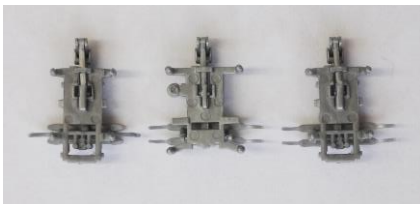

商品概要		パンタグラフ		情報公開日	
				2018年3月29日	
商品番号	商品名	シリーズ	税抜価格	発売時期	
5818	PT71E	オプション パーツ	¥700	2018年1月	

4つ足パンタグラフで台座パーツを新規金型で起こしたパンタグラフです。
No.5807PT71A/パンタグラフ、No.5808PT71B/パンタグラフとは異なったピッチです。

●No.30614とNo.30615、No.50561とNo.50562に使用されているパンタグラフです。

商品セット構成

・パンタグラフ2基

商品の特徴

- 台座パーツを新規金型で起こしたパンタグラフです。
- 既存の車両への載せ替えには新たにφ0.6mmの穴を開ける必要があります。

※下記画像はPT71AとPT71E、PT71Bの比較画像です。

PT71A PT71E PT71B

PT71A

PT71E

PT71B

※模型化にあたり一部実車と異なる箇所がございます。予めご了承ください。

オプション対応品

その他

■製品の主な材質 本体:ABS パッケージ:PP スリーブ/ジャケット:紙

※対象年齢15歳以上