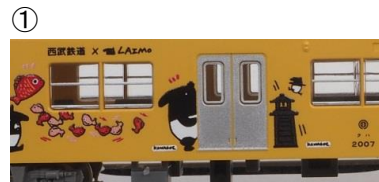

商品概要		西武2000系(LAIMOラッピング)		情報公開日		情報更新日																	
				2018年3月29日		2018年12月1日																	
商品番号	商品名			シリーズ	税抜価格	発売時期																	
50606	西武2000系(LAIMOラッピング)8両編成セット(動力付き)			完成品	¥39,500	2018年8月 出荷済																	
 <p>写真:岩本 卓也 西武鉄道株式会社商品化許諾済 © Chering Licensed by HIM Music</p>		<p>西武鉄道は、2017年3月から台湾鐵路管理局との姉妹鉄道協定締結2周年を記念して「西武鉄道×台湾鐵路管理局協定締結記念電車」として、キャンペーンキャラクターLAIMOが両者の沿線観光地を紹介するデザインのラッピングを施して運行していましたが、2018年2月26日からデザインを改めたLAIMOラッピング車を運行しています。</p>																					
商品の特徴																							
<ul style="list-style-type: none"> ■LAIMOキャラクターのラッピングが印刷された2000系車両を製品化します。…① ■フライホイール付きコアレスモーターを搭載した動力ユニットによる安定した走行が楽しめます。 ■前面方向幕(各停・西武新宿)、車両番号、社紋、シンボルマーク(西武鉄道)はそれぞれ印刷済み ■ヘッドライト(電球色)・テールライト(赤色)が点灯 ■列車無線アンテナ、ヒューズボックスはユーザー取付け ■床下機器は従来部品を使用 ■モハ2107・モハ2108のクーラーキセは近似形状 																							
<p>※商品の仕様は一部実車と異なる場合がございます</p>																							
商品セット構成(編成図)																							
<p style="text-align: center;">←西武新宿拝島・本川越→</p> <p>No.50606</p> <p>種別: 各停</p> <p>行先: 西武新宿</p> <table style="width: 100%; text-align: center;"> <tr> <td><</td> <td><</td> <td><</td> <td>[M]</td> <td></td> <td></td> <td></td> <td></td> </tr> <tr> <td>クハ2007</td> <td>モハ2107</td> <td>モハ2108</td> <td>モハ2307</td> <td>モハ2308</td> <td>モハ2207</td> <td>モハ2208</td> <td>クハ2008</td> </tr> </table>								<	<	<	[M]					クハ2007	モハ2107	モハ2108	モハ2307	モハ2308	モハ2207	モハ2208	クハ2008
<	<	<	[M]																				
クハ2007	モハ2107	モハ2108	モハ2307	モハ2308	モハ2207	モハ2208	クハ2008																
主な関連商品案内																							
<p>西武2000系初期車更新車(GREENMAX No.30220)</p> <p>西武新2000系前期形(GREENMAX No.30706)</p>																							
オプション対応品																							
<ul style="list-style-type: none"> ■TOMIX 室内照明ユニットLC白色/電球色 狭幅(TOMIX No.0733/0734) ■TOMIX TNカプラー密連型【電連付】・グレー(先頭部のみ対応)(TOMIX No.JC-25) ■GREENMAX 西武新2000系対応行先表示ステッカー(一部対応)(GREENMAX No.6813) 																							
その他																							
<ul style="list-style-type: none"> ■製品の主な材質 本体:ABS ケース:PP スリーブ/ジャケット:紙 																							
※対象年齢15歳以上																							