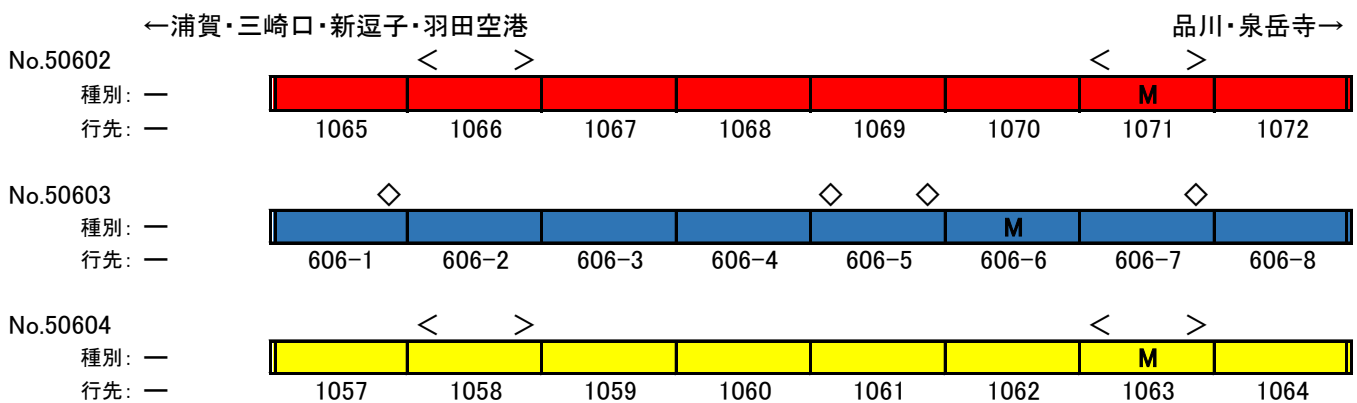

商品セット構成(編成図)

主な関連商品案内

- 京急新1000形 (GREENMAX No.30594・30595/30579・30580/30647)
- 京急2100形 (GREENMAX No.30200~30202/30660・30661/50599)
- 京急600形 (GREENMAX No.30178)

オプション対応品

- ■TOMIX 室内照明ユニットLC白色/電球色 狭幅(TOMIX No.0733/0734)
- ■TOMIX TNカプラー密連型【電連付】・グレー(運転台側のみ対応)(TOMIX JC25)

その他

- ■製品の主な材質 本体:ABS ケース:PP スリーブ/ジャケット:紙

※対象年齢15歳以上