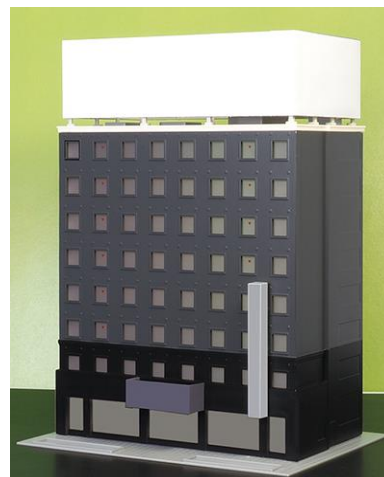

商品概要		オフィルビル	情報公開日	情報更新日	
			2021年2月15日		
商品番号	商品名		シリーズ	税込価格	発売時期
2713	オフィスビル(ライトブラウン)		完成品 ストラクチャー	¥5,940	2021年9月
2714	オフィスビル(ブラックグレー)		完成品 ストラクチャー	¥5,940	2021年9月

〈2713〉ライトブラウン

〈2714〉ブラックグレー

この画像は製品イメージ検討用の試作品です。

商品の特徴

- 駅前やオフィス街のビル群を再現するのに最適です。
- 完成品ですので、購入後すぐに設置・展示することが出来ます。
- 1階がエントランス・テナント(店舗)部分、2～8階までがテナント・オフィス階、屋上に看板・広告塔(4面)を備えたオフィスビル。
- 屋上の広告塔や袖看板の表示内容は、付属の新規ステッカーからお好みのものを選択できます。
- プラスチック製品なので、改造や色差しといった加工も可能。

商品セット構成

- ・オフィスビル×1棟
- ・植栽部用芝シート
×2枚
- ・芝シート用
両面テープ×2枚
- ・ステッカー
(広告塔、袖看板他)

〈2713〉ライトブラウン

〈2714〉ブラックグレー

この画像は製品イメージ検討用の試作品です。

別売対応品

弊社から発売中／発売予定の主な関連商品案内

No.2607 着色済みビジネスビル(ブラウン)、No.2609 着色済みビジネスビル(ブラックグレー)
No.2711 東横イン、No.2712 東横INN(新ロゴ)