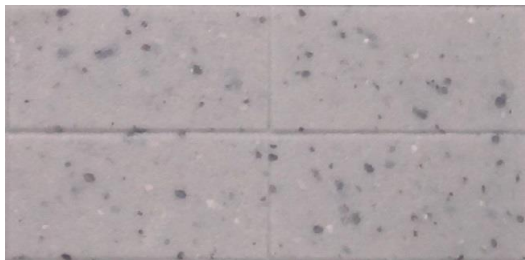

未塗装ストラクチャーで長年発売されている水平橋脚の新たなバリエーション。石目模様は成型材に変更し、石目の模様が入っている水平橋脚です。着色済みは成型材は変更せずに、レンガ調の色調に塗装した製品です。いずれも組み立てれば、リアルな表現が実感できます。

- 長年発売している水平橋脚の新しいバリエーション
- 石目模様とレンガ調の2種類を新たにラインナップに加えました。

商品セット構成

各2基分

商品の特徴

- 未塗装のパーツで発売していた水平橋脚に着色を施した製品です(No.2584)。
- 質感を塗装しているなので、使いやすくなりました(No.2585)。

↓石目模様のイメージ

↓レンガ調塗装の色のイメージ

※模型化にあたり一部実車と異なる箇所がございます。予めご了承ください。

オプション対応品

その他

■製品の主な材質 本体:ABS パッケージ:PP スリーブ/ジャケット:紙

※対象年齢15歳以上