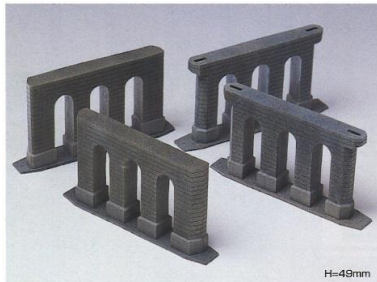

商品概要		石目模様 水平橋脚/着色済み 水平橋脚(レンガ調塗装)		情報公開日 2017年10月26日	
商品番号	商品名	シリーズ	税抜価格	発売時期	
2584	石目模様 水平橋脚(2基入り)	着色済み ストラクチャー	¥1,300	2018年2月	
2585	着色済み 水平橋脚(レンガ調塗装・2基入り)	着色済み ストラクチャー	¥1,750	2018年2月	

※製品はいずれも2基入りとなります。

未塗装ストラクチャーで長年発売されている水平橋脚の新たなバリエーション。石目模様は成型材に変更し、石目の模様が入っている水平橋脚です。着色済みは成型材は変更せずに、レンガ調の色調に塗装した製品です。いずれも組み立てれば、リアルな表現が実感できます。

- 長年発売している水平橋脚の新しいバリエーション
- 石目模様とレンガ調の2種類を新たにラインナップに加えました。

商品セット構成

各2基分

商品の特徴

- 未塗装のパーツで発売していた水平橋脚に着色を施した製品です(No.2584)。
- 質感を塗装しているなので、使いやすくなりました(No.2585)。