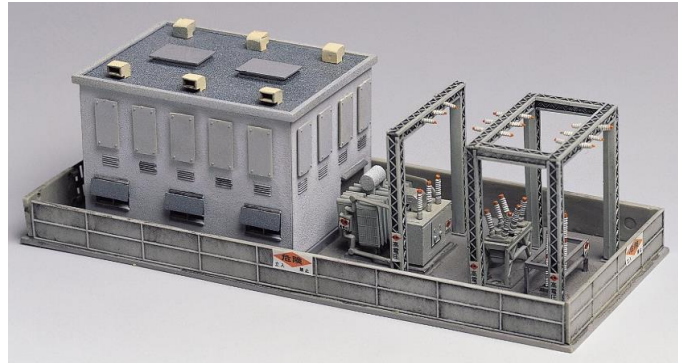

商品概要		変電所	情報公開日		情報更新日	
			2020年11月10日			
商品番号	商品名		シリーズ	税抜価格	発売時期	
2211	変電所		未塗装 ストラクチャー	¥1,600	2021年3月	

写真は塗装組立見本です。

※写真は過去の製品を使用しています。

商品の特徴

- 製品は未塗装の組立キットです。
- 成形色はグレーです。
- 電化区間の線路脇に不可欠な鉄道関連施設のストラクチャーキットです。
- 変電所建屋、変電設備各種、変電所敷地、塀・門、ステッカーと窓用塩ビ板が付属します。
- ステッカーは新規設定します。
- 組立完成後のサイズ：140×60mm、H=45mm（下右図を参照）
- 複数セットを使って改造すれば正副2系統の受電・変電設備を備えた中規模～大規模の変電所の制作も可能です。

組み立て後のサイズ(単位:mm)

H:45

※模型化にあたり一部実物と異なる箇所がございます。予めご了承ください。

主な別売アイテム

<2123>電車庫、<2134>近代型詰所、<2144>プラント工場、<2148>車両修理工場、<2149>保線詰所
 <2150>乗務員詰所、<2166>門とへいセット、<2180>変圧柱、<2183>単線架線柱、<2184>複線架線柱
 <2601>着色済み電車庫、<2603>着色済み工場建屋