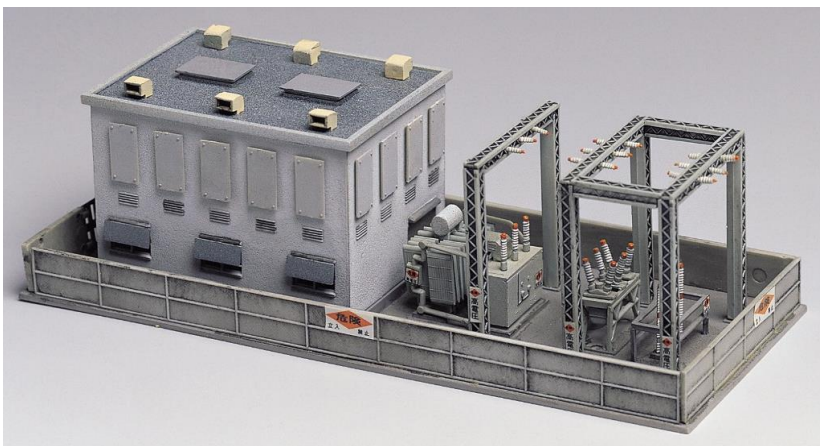

商品概要		変電所	情報公開日		情報更新日	
			2020年11月10日			
商品番号	商品名		シリーズ	税抜価格	発売時期	
2211	変電所		未塗装 ストラクチャー	¥1,600	2021年3月	

写真は塗装組立見本です。

※写真は過去の製品を使用しています。

商品の特徴

- 製品は未塗装の組立キットです。
- 成形色はグレーです。
- 電化区間の線路脇に不可欠な鉄道関連施設のストラクチャーキットです。
- 変電所建屋、変電設備各種、変電所敷地、塀・門、ステッカーと窓用塩ビ板が付属します。
- ステッカーは新規設定します。
- 組立完成後のサイズ：140×60mm、H=45mm（下右図を参照）
- 複数セットを使って改造すれば正副2系統の受電・変電設備を備えた中規模～大規模の変電所の制作も可能です。

組み立て後のサイズ(単位:mm)

H:45

※模型化にあたり一部実物と異なる箇所がございます。予めご了承ください。

主な別売アイテム

<2123>電車庫、<2134>近代型詰所、<2144>プラント工場、<2148>車両修理工場、<2149>保線詰所
 <2150>乗務員詰所、<2166>門とへいセット、<2180>変圧柱、<2183>単線架線柱、<2184>複線架線柱
 <2601>着色済み電車庫、<2603>着色済み工場建屋