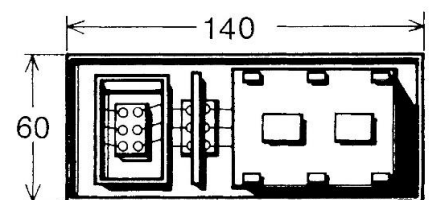

商品概要		変電所	情報公開日		情報更新日	
			2020年11月10日			
商品番号	商品名		シリーズ	税抜価格	発売時期	
2211	変電所		未塗装 ストラクチャー	¥1,600	2021年3月	

写真は塗装組立見本です。

※写真は過去の製品を使用しています。

商品の特徴

- 製品は未塗装の組立キットです。
- 成形色はグレーです。
- 電化区間の線路脇に不可欠な鉄道関連施設のストラクチャーキットです。
- 変電所建屋、変電設備各種、変電所敷地、塀・門、ステッカーと窓用塩ビ板が付属します。
- ステッカーは新規設定します。
- 組立完成後のサイズ：140×60mm、H=45mm（下右図を参照）
- 複数セットを使って改造すれば正副2系統の受電・変電設備を備えた中規模～大規模の変電所の制作も可能です。

組み立て後のサイズ(単位:mm)

H:45

※模型化にあたり一部実物と異なる箇所がございます。予めご了承ください。

主な別売アイテム

<2123>電車庫、<2134>近代型詰所、<2144>プラント工場、<2148>車両修理工場、<2149>保線詰所
 <2150>乗務員詰所、<2166>門とへいセット、<2180>変圧柱、<2183>単線架線柱、<2184>複線架線柱
 <2601>着色済み電車庫、<2603>着色済み工場建屋