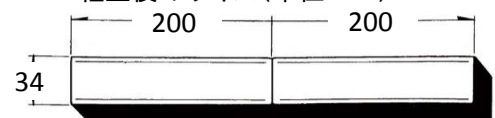

商品概要		高架下の倉庫・店舗	情報公開日	情報更新日	
			2020年11月10日		
商品番号	商品名		シリーズ	税抜価格	発売時期
2143	高架下の倉庫・店舗		未塗装 ストラクチャー	¥2,400	2021年3月

写真は塗装組立見本です。

※写真は過去の製品を使用しています。今回の製品からは架線柱は含みません。

商品の特徴

- 製品は未塗装の組立キットです。
- 成形色はグレーです。店舗前面パーツのみスモーク成形です。
- 高架線区間の橋脚間に建築された倉庫・店舗を再現したストラクチャーキットです。
- 本製品1セットで、単線高架下の倉庫・店舗8棟を製作できます。
- 高架プレート、橋脚、店舗・倉庫前面、壁、店舗前面、ステッカーと窓用塩ビ板が付属します。
- ステッカーは新規設定し、高架下の倉庫、店舗でよく見られるような表示、看板、貼り紙などを多数収録します。
- 組立完成後のサイズ：400×34mm、H=62mm(下図を参照)
- 複数セットを横に並べると複線高架下の倉庫・店舗の制作も可能です。
- 倉庫・店舗を組込まず、高架橋のみで組み立てることも可能です。

製作のバリエーション(高架橋のみ)

組立後のサイズ(単位:mm)

H:62

※模型化にあたり一部実物と異なる箇所がございます。予めご了承ください。

主な別売アイテム

<2126>水平橋脚、<2179>線路際のアクセサリ、<2181>キュービクル・継電箱・ATS地上子
 <2183>単線架線柱、<2184>複線架線柱、<2185>3燈式信号機、<2186>4燈式信号機、
 <2192>直線高架橋、<2193>曲線高架橋、<2194>単線水平橋脚
 <2554>着色済み単線架線柱(ダークグレー)、<2555>着色済み単線架線柱(ブラウン)、<2594>着色済み中継信号機セット